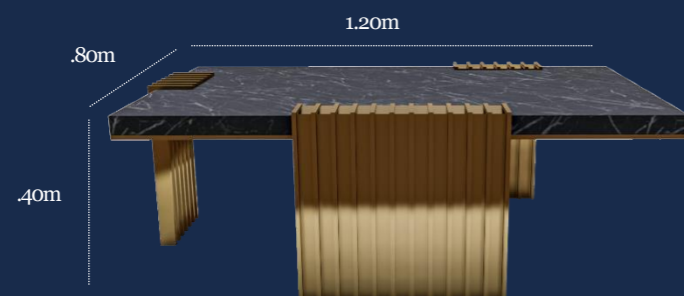

\$ 600.00

MESA LAUTARO

Mesa de centro hecha con estructura de bronce y tablero de madera pumaquiro.

* El precio puede bajar si se hace en fierro

\$ 745.00

MESA LAVINIA

Mesa de centro hecha con estructuras de madera y tablero de piedra estilo concreto

\$ 400.00

MESA LAVINIA II

Mesa de centro hecha con estructuras de madera y tablero de piedra sinterizada (Precio puede variar según tipo de piedra)

\$ 500.00

MESA TARSICIA

Mesa de centro hecha con estructuras de madera y tablero de piedra.

* El precio puede bajar si se hace en fierro

\$ 690.00

MESA IRUMA

Mesa de esquina o centro hecha en madera cedro y vidrio con estructura de fierro pintada al horno.

\$ 530.00

MESAS LATERALES

MESA ANDROMEDA

Mesa de esquina hecha con estructura forrada en cuero y
tablero de madera cachimbo.