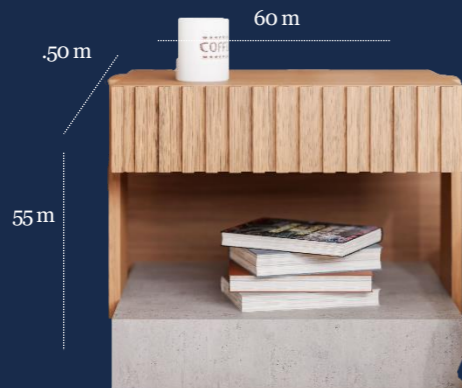

Mesa de noche hecha en mdf enchapado en madera y pintado en blanco gloss o al duco o poliuretano

\$ 320.00

VELADOR IRENEE

Mesa de noche hecha en madera cachimbo o mdf enchapado

\$ 320.00

VELADOR NUIT

Mesa de noche hecha en madera cachimbo o mdf enchapado con base en microcimento