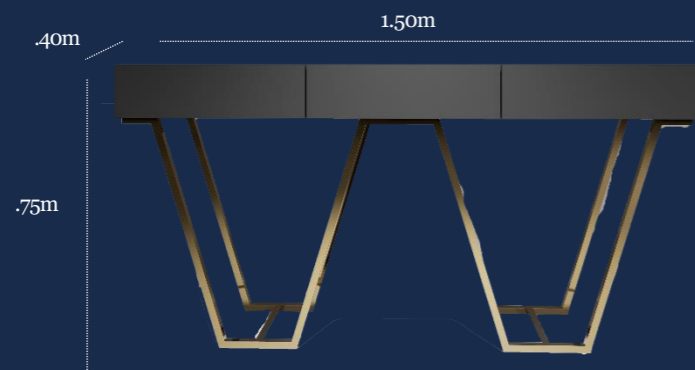

CONSOLA KARAN

Consola hecha en mdf pintado en poliuretano en color negro y estructura de bronce o fierro pintado

* El precio puede bajar si se hace en fierro