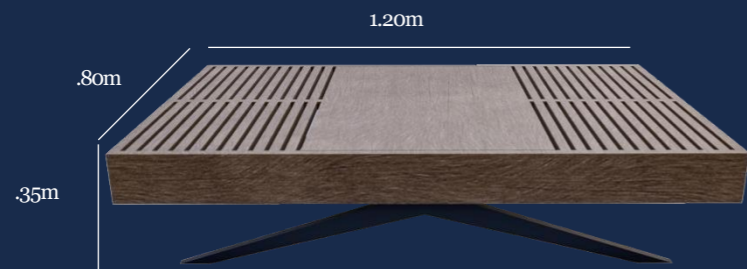

Mesa de centro hecha en madera y piedra sinterizada.

\$ 430.00

MESA ZACK & JACK

Mesas gemelas de centro hechas en madera huayruro.

\$ 530.00

MESA CARPENA

Mesa de centro hecha en madera pumaquiro a modo de celosía.

\$ 620.00

MESA MURIEL

Mesa de centro hecha en madera con detalle a modo de celosía y estructura de fierro pintado al horno.

\$ 600.00

MESA SASHA

Mesa de centro hecha en acabado texturado en piedra con tablero de madera pumaquiro y vidrio.

\$ 695.00

MESA EMMA ENNA

Mesas de centro hechas con estructura de fierro pintado al horno y tableros de piedra y madera cedro.

\$ 530.00

MESA DUO AMELIE

Mesas de centro hechas con estructura en bronce y tableros de madera/vidrio y piedra.

* El precio puede bajar si se hace en fierro

\$ 860.00

MESA MILAN

Mesa de centro hecha en acero y mármol.

* El precio puede bajar si se hace en fierro

\$ 550.00

MESA BLAS

Mesa de centro hecha en MDF pintado en poliuretano color blanco y mdf enchapado en madera o madera huayruro.