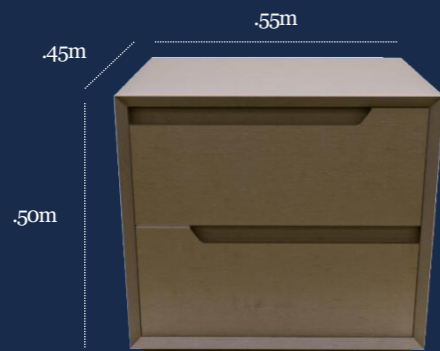

VELADOR IRENEE

Mesa de noche hecha en madera cachimbo o mdf enchapado