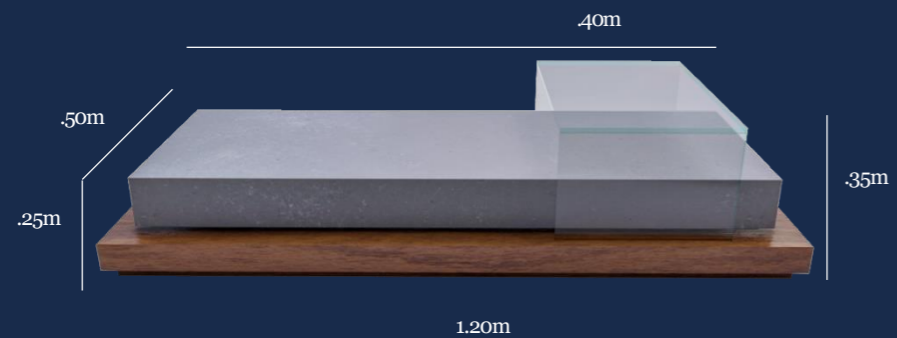

Mesa de centro hecha en madera y piedra sinterizada.

\$ 430.00

MESA ZACK & JACK

Mesas gemelas de centro hechas en madera huayruro.

\$ 530.00

MESA CARPENA

Mesa de centro hecha en madera pumaquiro a modo de celosía.

\$ 620.00

MESA MURIEL

Mesa de centro hecha en madera con detalle a modo de celosía y estructura de fierro pintado al horno.

\$ 600.00

MESA SASHA

Mesa de centro hecha en acabado texturado en piedra con tablero de madera pumaquiro y vidrio.

\$ 695.00

MESA EMMA ENNA

Mesas de centro hechas con estructura de fierro pintado al horno y tableros de piedra y madera cedro.

\$ 530.00

MESA DUO AMELIE

Mesas de centro hechas con estructura en bronce y tableros de madera/vidrio y piedra.

* El precio puede bajar si se hace en fierro

\$ 860.00

MESA MILAN

Mesa de centro hecha en acero y mármol.

* El precio puede bajar si se hace en fierro

\$ 550.00

MESA BLAS

Mesa de centro hecha en MDF pintado en poliuretano color blanco y mdf enchapado en madera o madera huayruro.