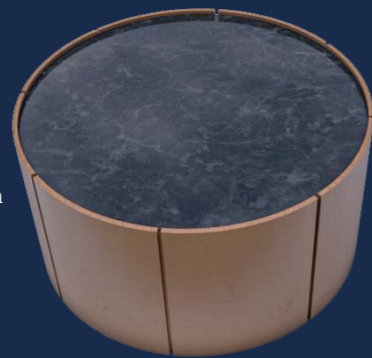

SACHARQ
H O M E

MESAS DE CENTRO

MESA AARON

Mesa de centro hecha en madera y piedra sinterizada.

\$ 1,220.00

Diámetro .80m

.40m

MESA MUNIA

Mesa de centro hecha en madera y piedra sinterizada.

\$ 430.00

MESA ZACK & JACK

Mesas gemelas de centro hechas en madera huayruro.

\$ 530.00

MESA CARPENA

Mesa de centro hecha en madera pumaquiro a modo de celosía.

\$ 620.00

MESA MURIEL

Mesa de centro hecha en madera con detalle a modo de celosía y estructura de fierro pintado al horno.

\$ 600.00

MESA SASHA

Mesa de centro hecha en acabado texturado en piedra con tablero de madera pumaquiro y vidrio.