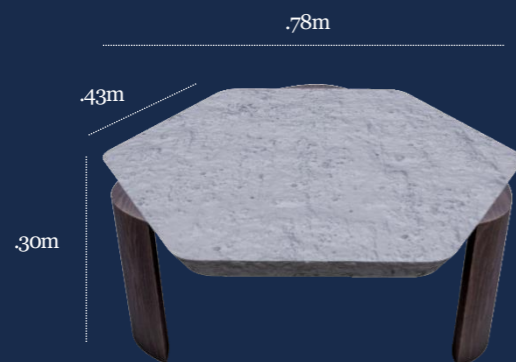

* El precio puede bajar si se hace en fierro

\$ 860.00

MESA MILAN

Mesa de centro hecha en acero y mármol.

* El precio puede bajar si se hace en fierro

\$ 550.00

MESA BLAS

Mesa de centro hecha en MDF pintado en poliuretano color blanco y mdf enchapado en madera o madera huayruro.

\$ 600.00

MESA LAUTARO

Mesa de centro hecha con estructura de bronce y tablero de madera pumaquiro.

* El precio puede bajar si se hace en fierro

\$ 745.00

MESA LAVINIA

Mesa de centro hecha con estructuras de madera y tablero de piedra estilo concreto

\$ 400.00

MESA LAVINIA II

Mesa de centro hecha con estructuras de madera y tablero de piedra sinterizada (Precio puede variar según tipo de piedra)

\$ 500.00

MESA TARSICIA

Mesa de centro hecha con estructuras de madera y tablero de piedra.