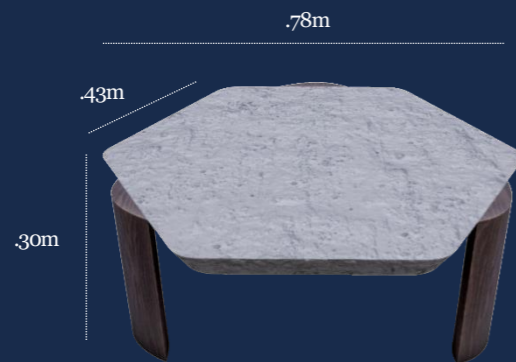

* El precio puede bajar si se hace en fierro

\$ 860.00

MESA MILAN

Mesa de centro hecha en acero y mármol.

* El precio puede bajar si se hace en fierro

\$ 550.00

MESA BLAS

Mesa de centro hecha en MDF pintado en poliuretano color blanco y mdf enchapado en madera o madera huayruro.

\$ 600.00

MESA LAUTARO

Mesa de centro hecha con estructura de bronce y tablero de madera pumaquiro.

* El precio puede bajar si se hace en fierro

\$ 745.00

MESA LAVINIA

Mesa de centro hecha con estructuras de madera y tablero de piedra estilo concreto

\$ 400.00

MESA LAVINIA II

Mesa de centro hecha con estructuras de madera y tablero de piedra sinterizada (Precio puede variar según tipo de piedra)

\$ 500.00

MESA TARSICIA

Mesa de centro hecha con estructuras de madera y tablero de piedra.

* El precio puede bajar si se hace en fierro

\$ 690.00

MESA IRUMA

Mesa de esquina o centro hecha en madera cedro y vidrio con estructura de fierro pintada al horno.

\$ 530.00

MESAS LATERALES

MESA ANDROMEDA

Mesa de esquina hecha con estructura forrada en cuero y
tablero de madera cachimbo.