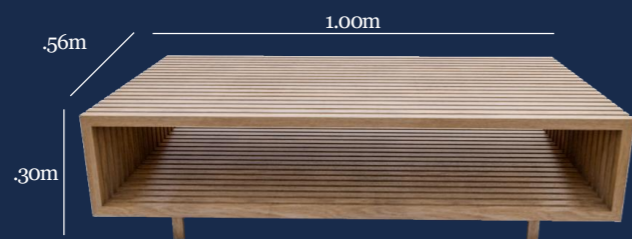

Mesa de centro hecha en madera y piedra sinterizada.

\$ 430.00

MESA ZACK & JACK

Mesas gemelas de centro hechas en madera huayruro.

\$ 530.00

MESA CARPENA

Mesa de centro hecha en madera pumaquiro a modo de celosía.

\$ 620.00

MESA MURIEL

Mesa de centro hecha en madera con detalle a modo de celosía y estructura de fierro pintado al horno.

\$ 600.00

MESA SASHA

Mesa de centro hecha en acabado texturado en piedra con tablero de madera pumaquiro y vidrio.