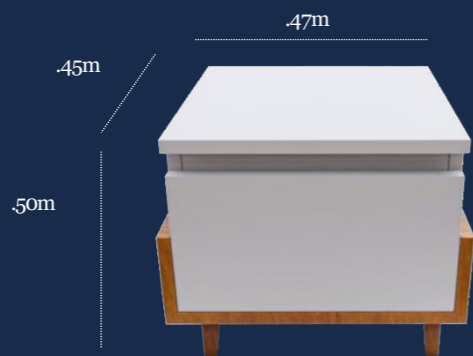

\$ 800.00

CONSOLA KARAN

Consola hecha en mdf pintado en poliuretano en color negro y estructura de bronce o fierro pintado

* El precio puede bajar si se hace en fierro

\$ 680.00

MESAS DE NOCHE

VELADOR ESTELA