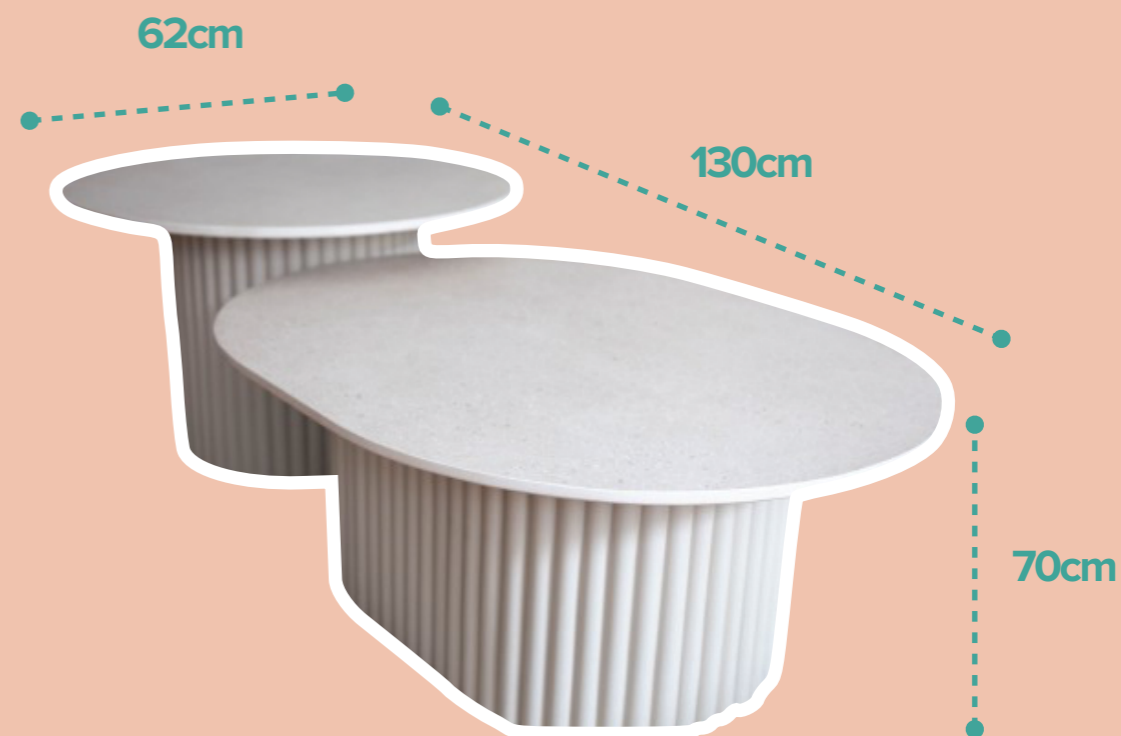

MESAS TANTEM

La armonía entre los elementos de piedra en el tablero y madera en la base le da a estas mesas una versatilidad única, permitiéndoles adaptarse tanto a decoraciones modernas como tradicionales.

$ 800.00