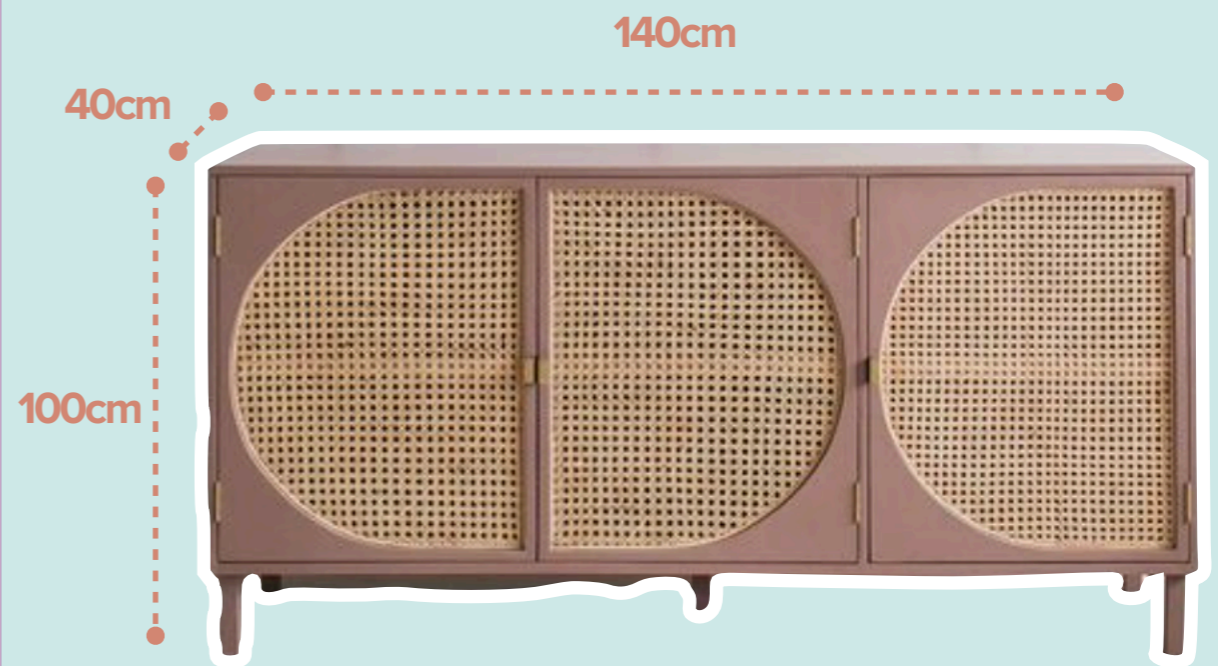

MESA RITA

Pieza que combina la calidez y la solidez. El tablero de madera aporta un aspecto natural y acogedor, con vetas que añaden carácter. Las patas de piedra, sugieren durabilidad y elegancia, además de contrastar de manera interesante con la madera.

$ 630.00