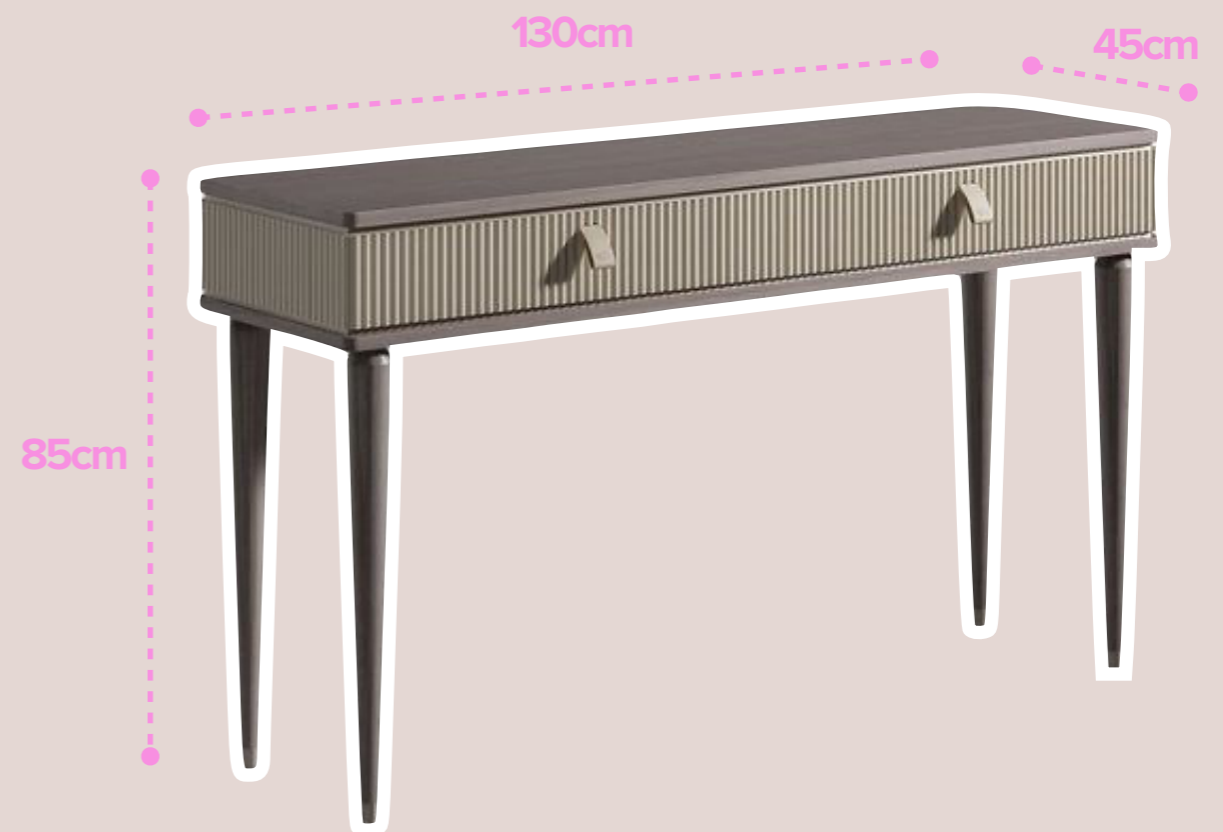

MESA ALBA

Esta mesa tiene un acabado contemporáneo y atemporal. La textura ranurada añade un detalle visual, que provoca la sensación de movimiento en el diseño, y las dos patas delgadas sugieren ligereza.

$ 490.00