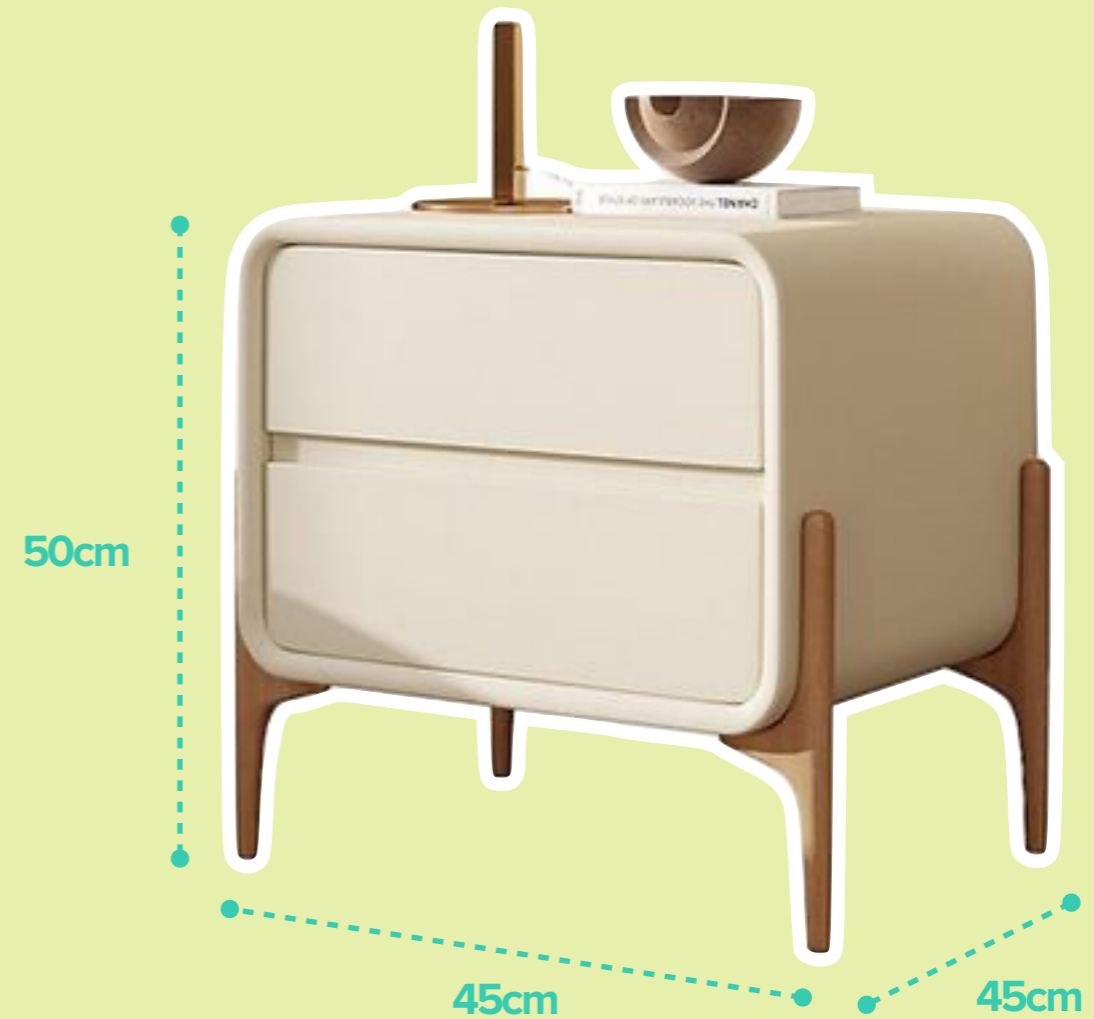

MESA ASTRO

Esta mesa combina la elegancia natural de la madera con un toque celestial y orgánico. Su base de madera maciza proporciona una sensación cálida y terrenal, mientras que la cajonera en tono hueso añade un elemento de sofisticación y misterio.

$ 320.00