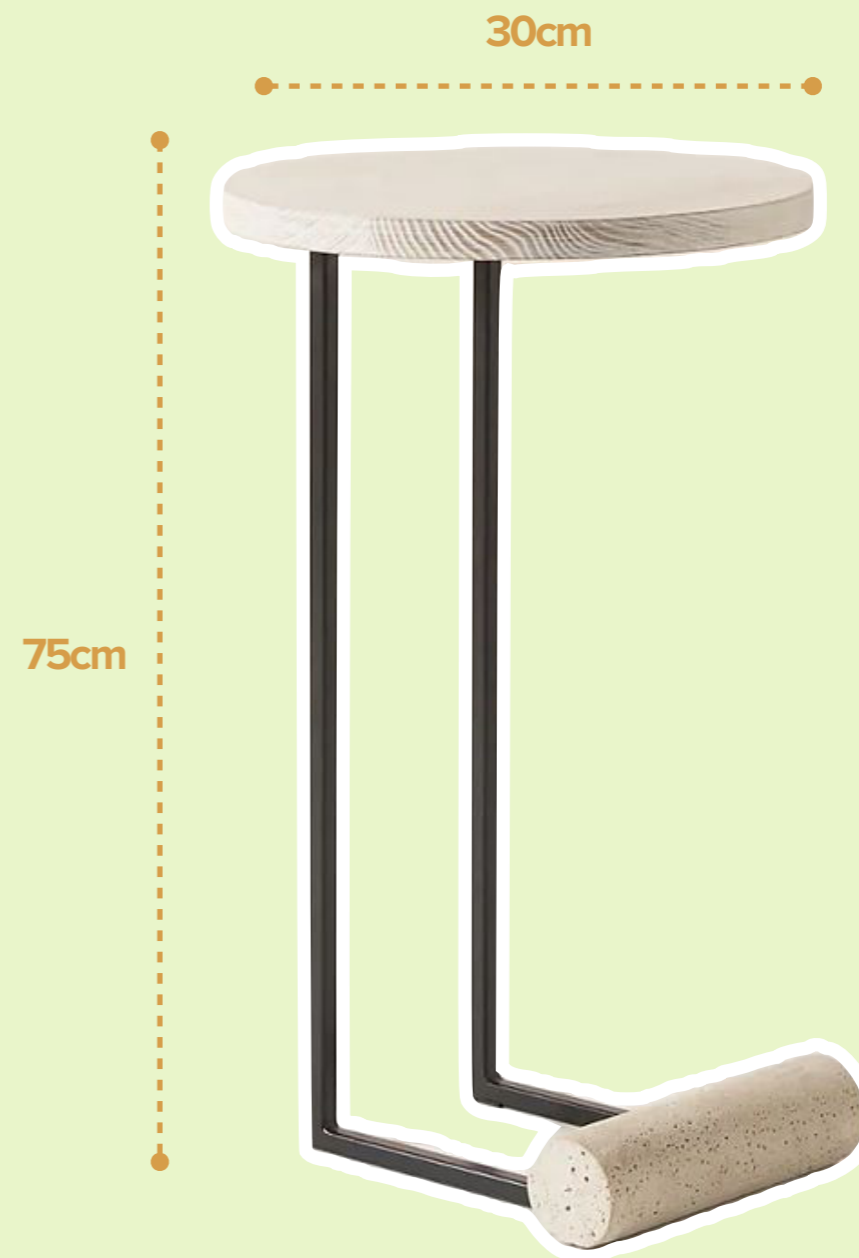

mesas
laterales

MESA ORBI

Esta encantadora mesa lateral circular combina la elegancia de la madera con un diseño único. Su base está compuesta por esferas de madera que le dan un toque de originalidad y estilo. Ideal para colocar al lado de un sofá o una butaca.

\$ 290.00

MESA GIGI

Esta mesa lateral fusiona arte y función en un diseño único. Con una base esférica de madera oscura que añade un toque de elegancia y misterio, y una pata larga y delgada que parece desafiar la gravedad.

\$ 245.00

MESA FLIE

Esta mesa presenta un tablero de piedra blanca que se eleva sobre una base en forma de rodillo, creando un aspecto moderno y elegante. La base puede deslizarse fácilmente debajo del sillón para ahorrar espacio, mientras que el soporte de hierro le añade estabilidad y estilo industrial.