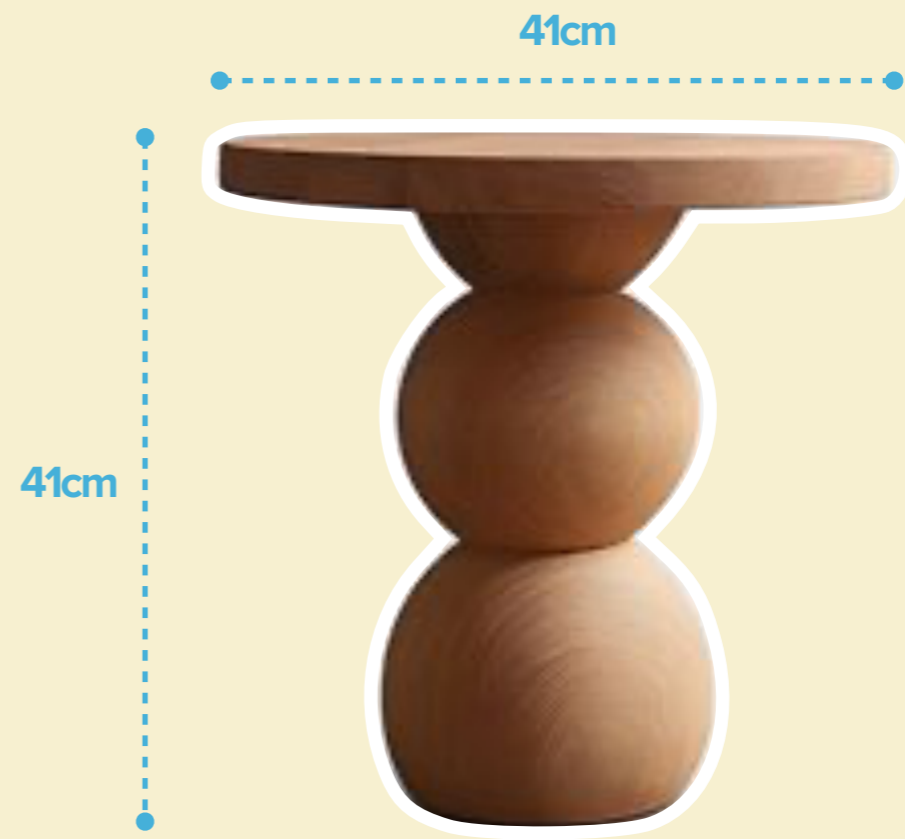

75cm

45cm

45cm

\$ 250.00

BANCO BOHE

Las patas diagonales de nuestro banco Bohe añaden un toque de estilo único y estabilidad, mientras que su tamaño compacto lo hace ideal para espacios reducidos.

\$ 195.00

mesas
laterales

MESA ORBI

Esta encantadora mesa lateral circular combina la elegancia de la madera con un diseño único. Su base está compuesta por esferas de madera que le dan un toque de originalidad y estilo. Ideal para colocar al lado de un sofá o una butaca.

\$ 245.00

MESA FLIE

Esta mesa presenta un tablero de piedra blanca que se eleva sobre una base en forma de rodillo, creando un aspecto moderno y elegante. La base puede deslizarse fácilmente debajo del sillón para ahorrar espacio, mientras que el soporte de hierro le añade estabilidad y estilo industrial.