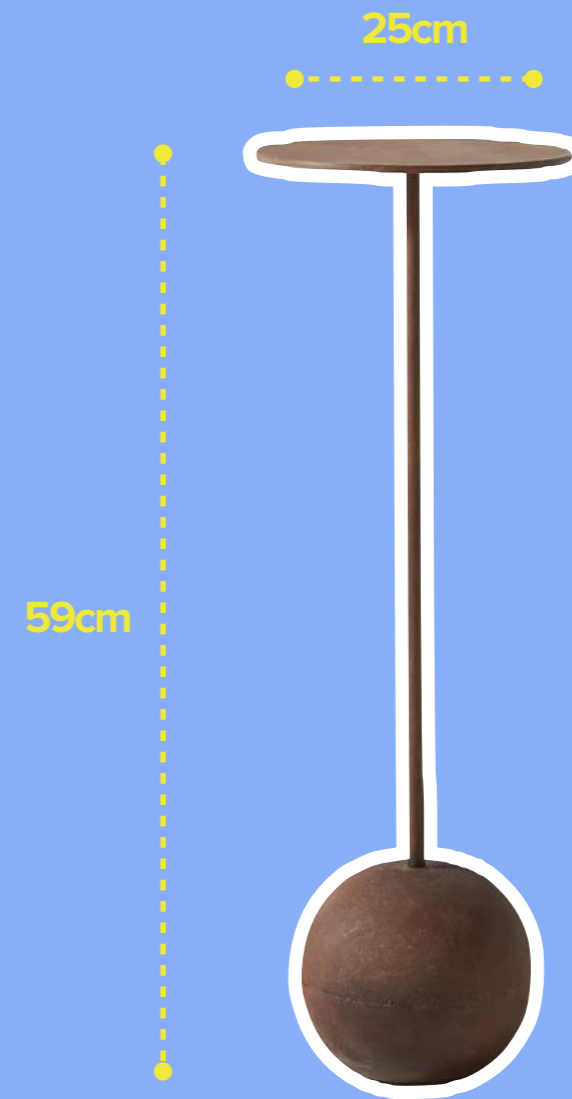

mesas
laterales

MESA ORBI

Esta encantadora mesa lateral circular combina la elegancia de la madera con un diseño único. Su base está compuesta por esferas de madera que le dan un toque de originalidad y estilo. Ideal para colocar al lado de un sofá o una butaca.

\$ 290.00

MESA GIGI

Esta mesa lateral fusiona arte y función en un diseño único. Con una base esférica de madera oscura que añade un toque de elegancia y misterio, y una pata larga y delgada que parece desafiar la gravedad.

\$ 245.00

MESA FLIE

Esta mesa presenta un tablero de piedra blanca que se eleva sobre una base en forma de rodillo, creando un aspecto moderno y elegante. La base puede deslizarse fácilmente debajo del sillón para ahorrar espacio, mientras que el soporte de hierro le añade estabilidad y estilo industrial.