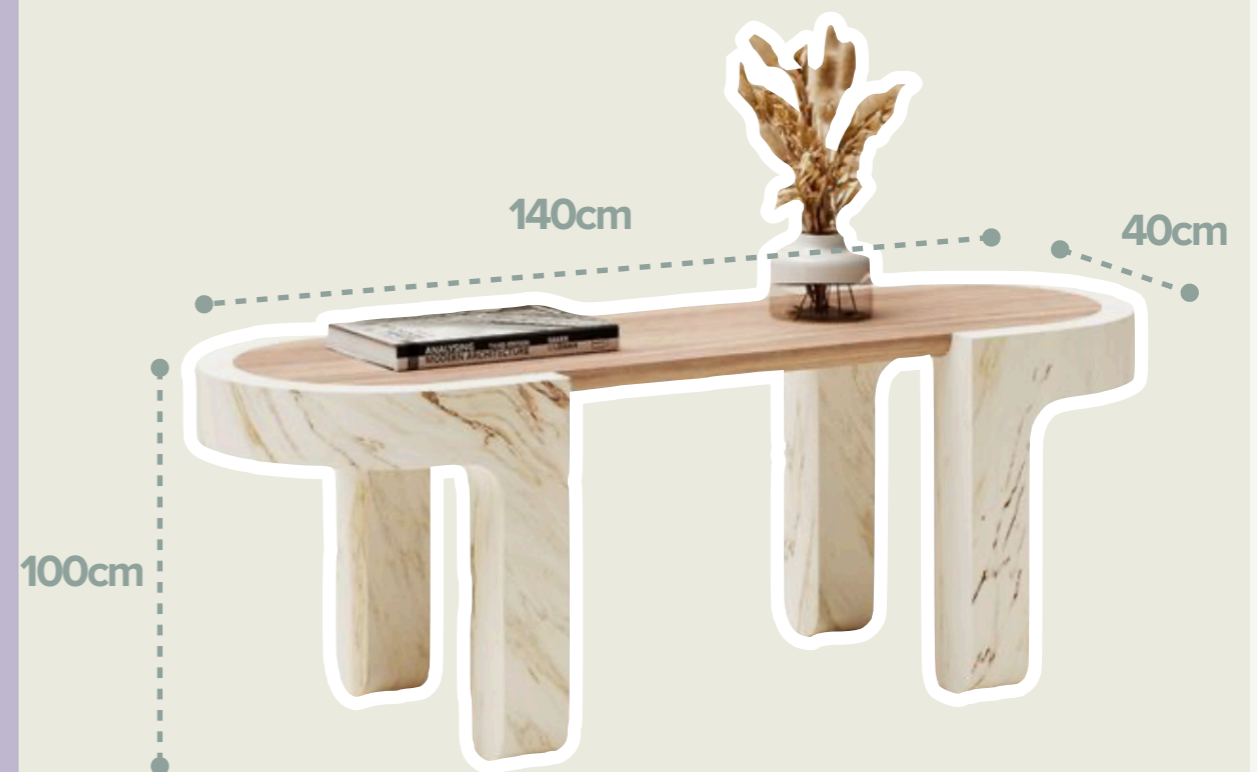

\$ 490.00

MESA SENAY

Pieza que combina la calidez y la solidez. El tablero de madera aporta un aspecto natural y acogedor, con vetas que añaden carácter. Las patas de piedra, sugieren durabilidad y elegancia, además de contrastar de manera interesante con la madera.